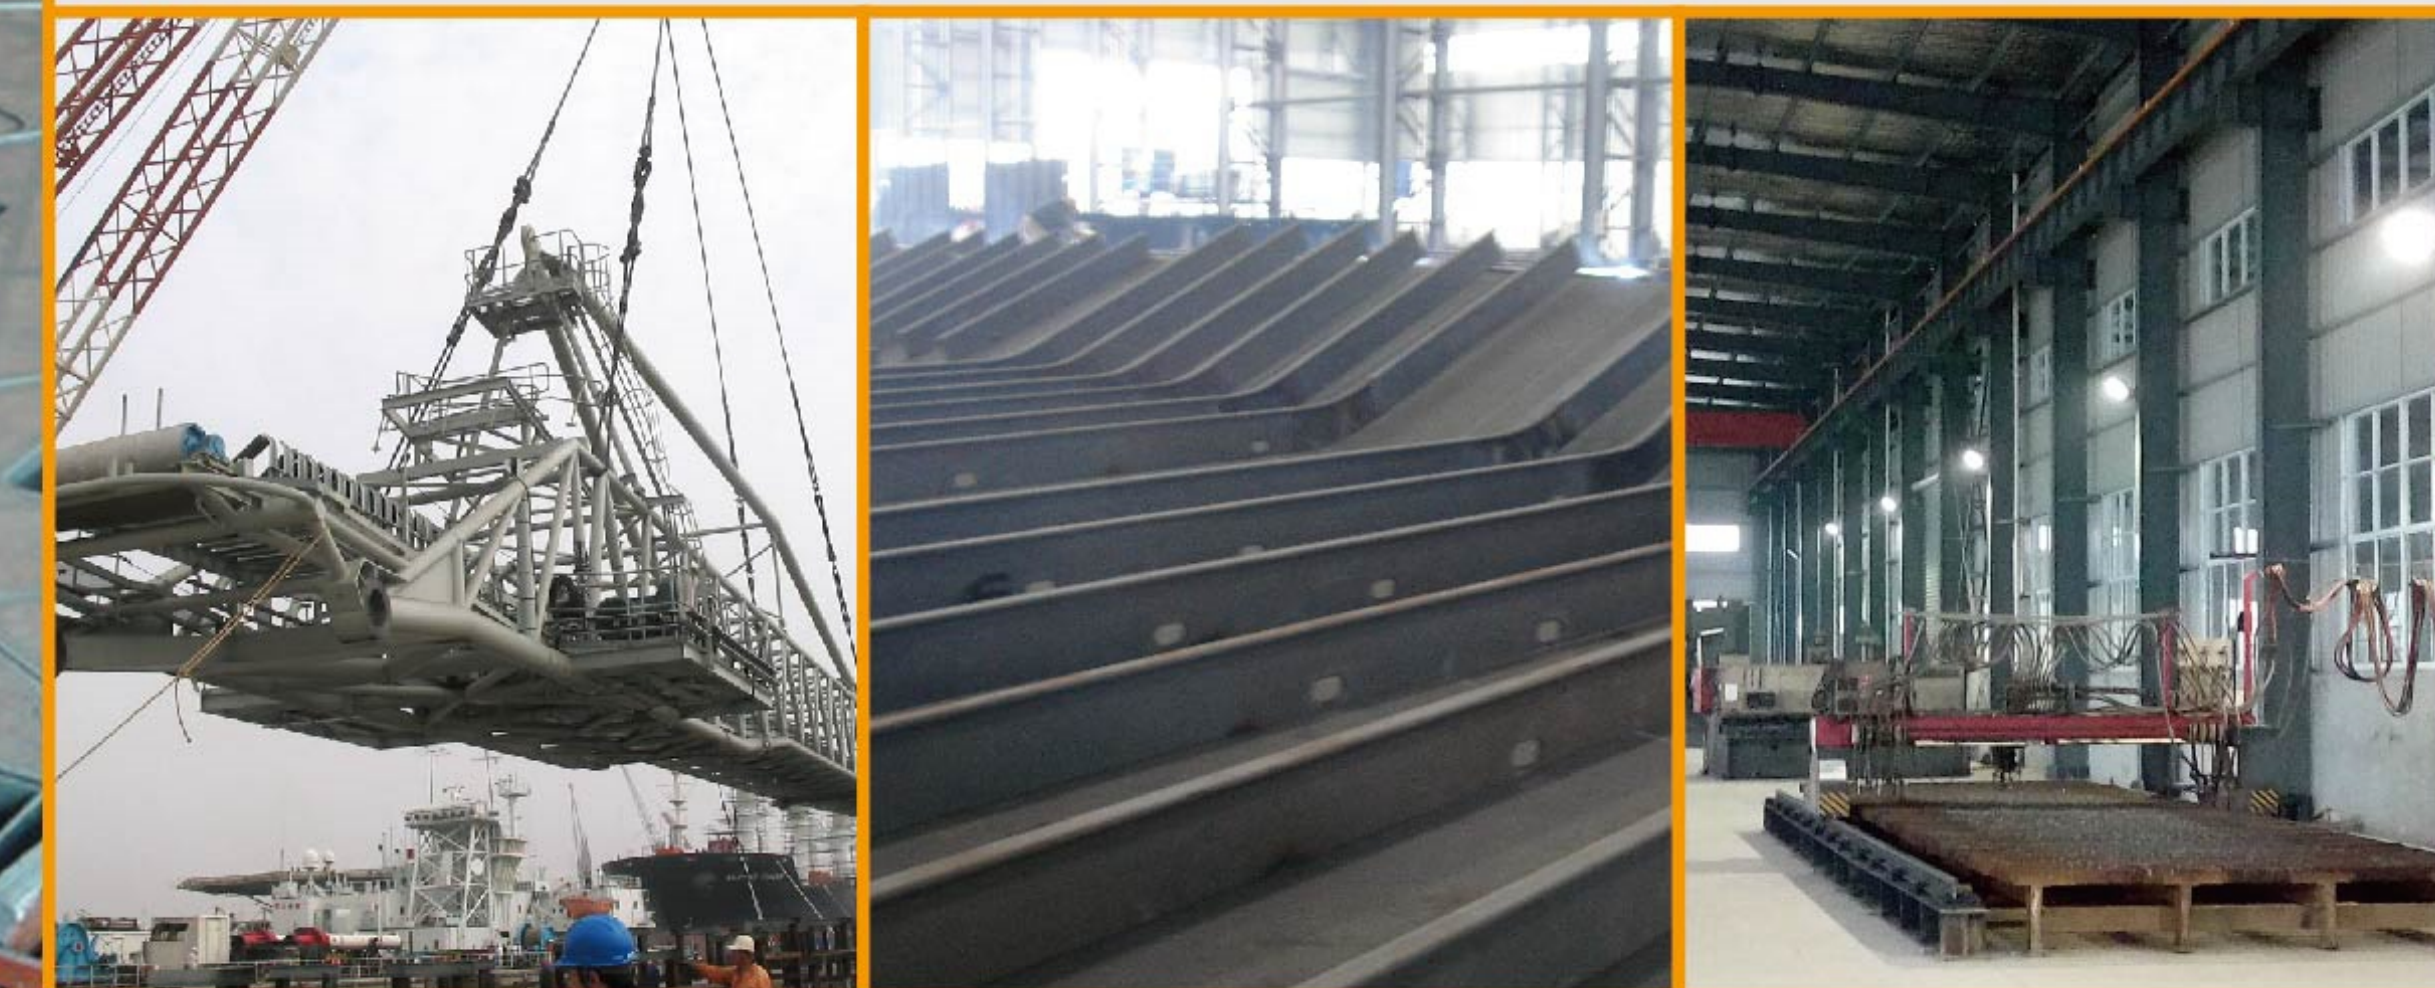

ANNUAL & CALIBRATION INSPECTION 年检及校准服务

Business scope 业务范围

• Firefighting system	消防系统
• Life boat, rescue boat and Davit	救生、救助艇及艇架
• Life-raft	救生筏
• EEBD & BA	应急逃生呼吸器及呼吸装置
• Immersion suit	保温服
• Gas detector	气体探测
• Alcohol detector	酒精测试仪
• 15ppm	舱底水报警装置
• Ultrasonic thickness gauging for steel	钢板测厚
• Navigation equipment	通导设备
• UTI	油水分界仪
• Crane and overhead crane	克令吊及行车
• Elevator	电梯
• All kinds of meters	各类表